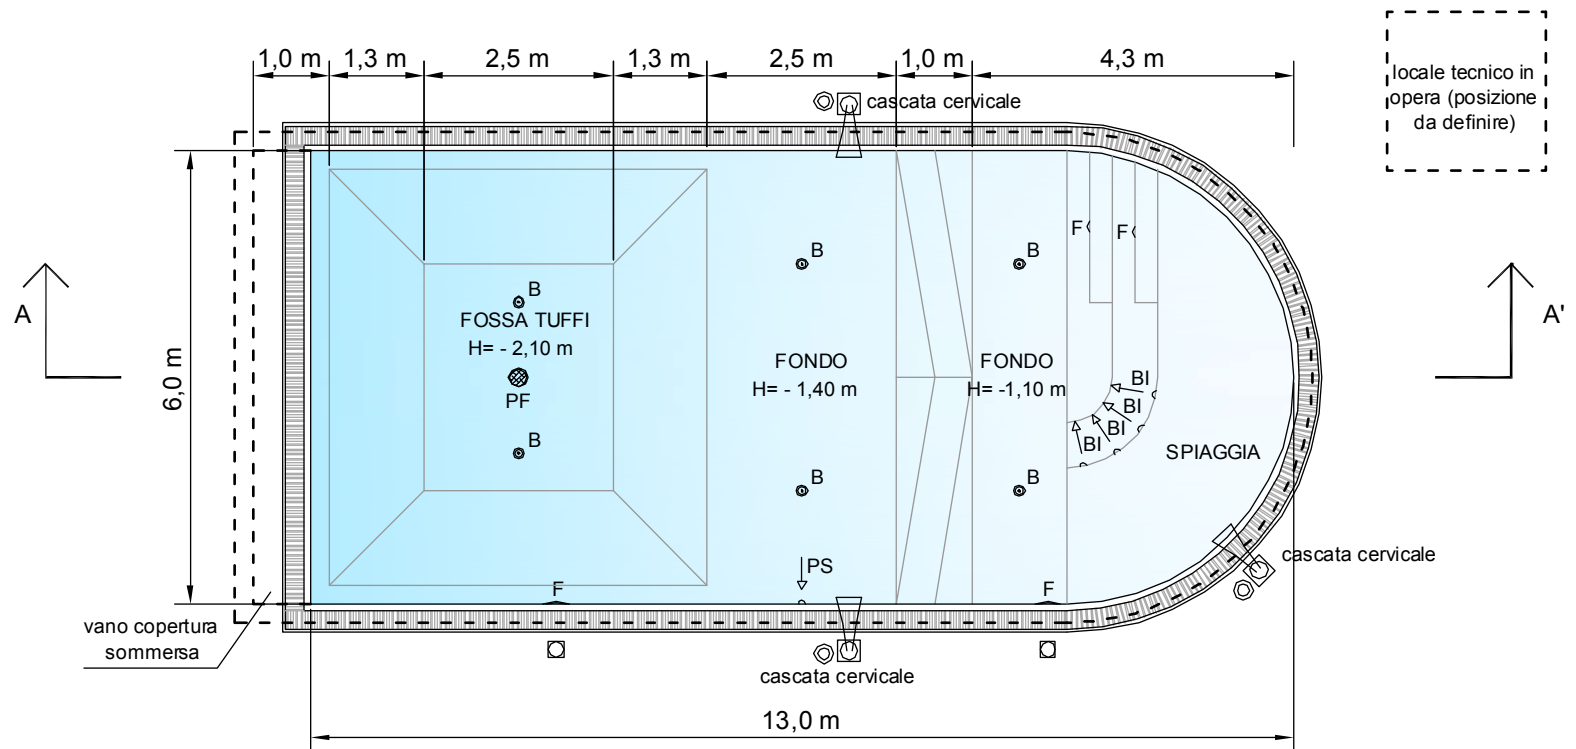

LEGENDA

PF = aspirazione di fondo mediante pozzetto

B = bocchetta reimmissione acqua pulita

BI = bocchetta idromassaggio

F = faretto subacqueo

PS = presa spazzola

SEZIONE A-A'

PIANTA