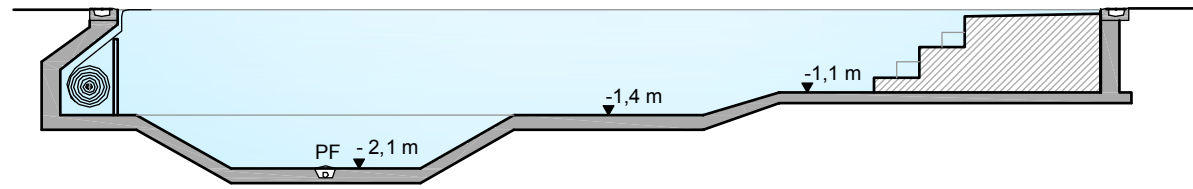

LEGENDA

PF = aspirazione di fondo mediante pozzetto

B = bocchetta reimmissione acqua pulita

BI = bocchetta idromassaggio

F = faretto subacqueo

PS = presa spazzola

SEZIONE A-A'

PIANTA