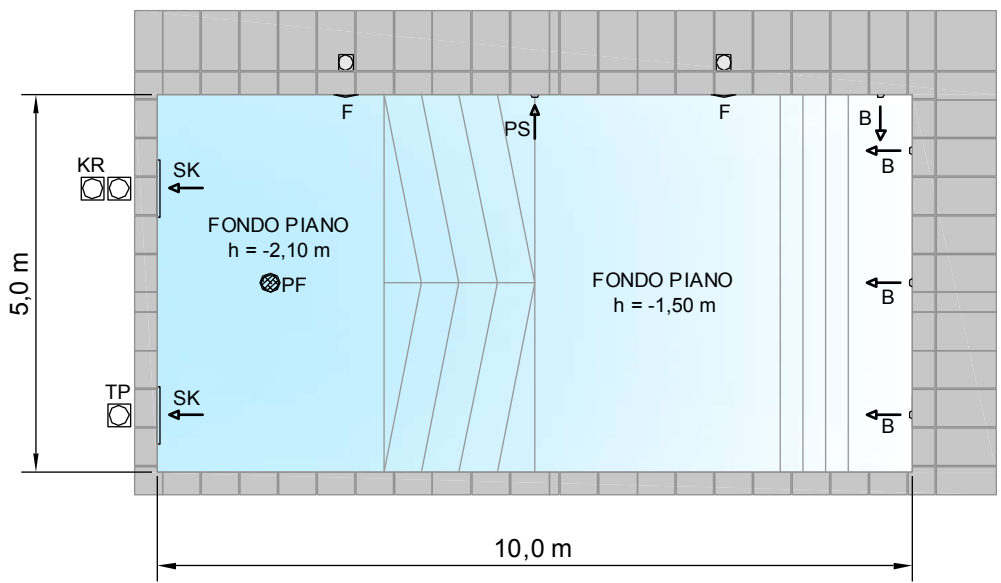

LEGENDA

- PF = aspirazione di fondo con pozzetto
- B = bocchetta reimmissione acqua pulita
- F = faretto subacqueo
- TP = troppo pieno
- KR = kit di reintegro automatico
- SK = skimmer di aspirazione in superficie
- PS = presa per spazzola aspirafango

SEZIONE

PIANTA