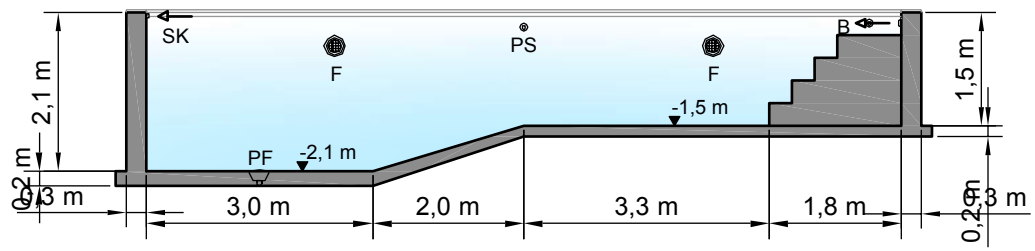

LEGENDA

- PF = aspirazione di fondo con pozzetto
- B = bocchetta reimmissione acqua pulita
- F = faretto subacqueo
- TP = troppo pieno
- KR = kit di reintegro automatico
- SK = skimmer di aspirazione in superficie
- PS = presa per spazzola aspirafango

SEZIONE

PIANTA