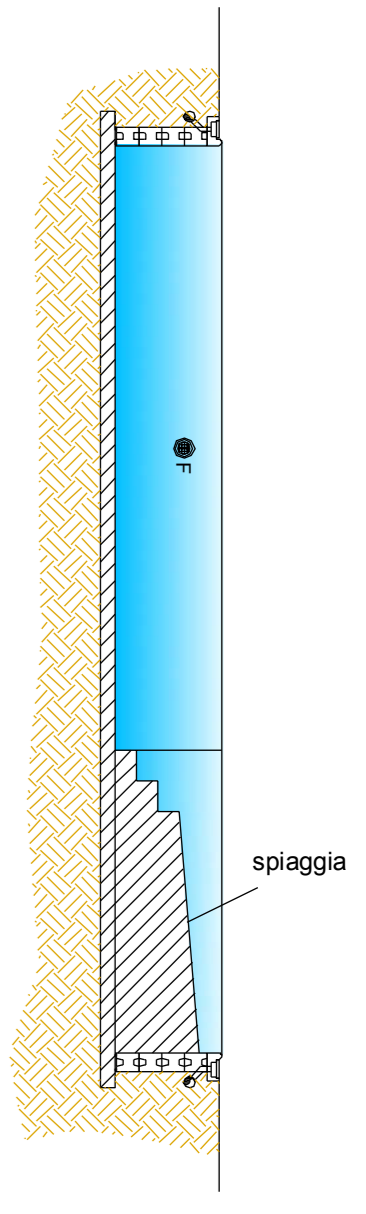

SEZIONE A-A

LEGENDA
 PF = aspirazione di fondo mediante pozzetto
 B = bocchetta reimmissione acqua pulita
 F = faretto subacqueo
 PS = presa a spazzola

PIANTA

SEZIONE C-C
 vasca lavapiedi

SEZIONE B-B

acqua SPA S.r.l. - Strada Carignano n. 58/8 - 10024 Moncalieri (To)
 Tel. +39.011.64.85.291
 acqua-spa@acqua-spa.it - www.acqua-spa.it - P.IVA 09435480018

PISCINA USO PUBBLICO - TORINO

SCALA 1:100