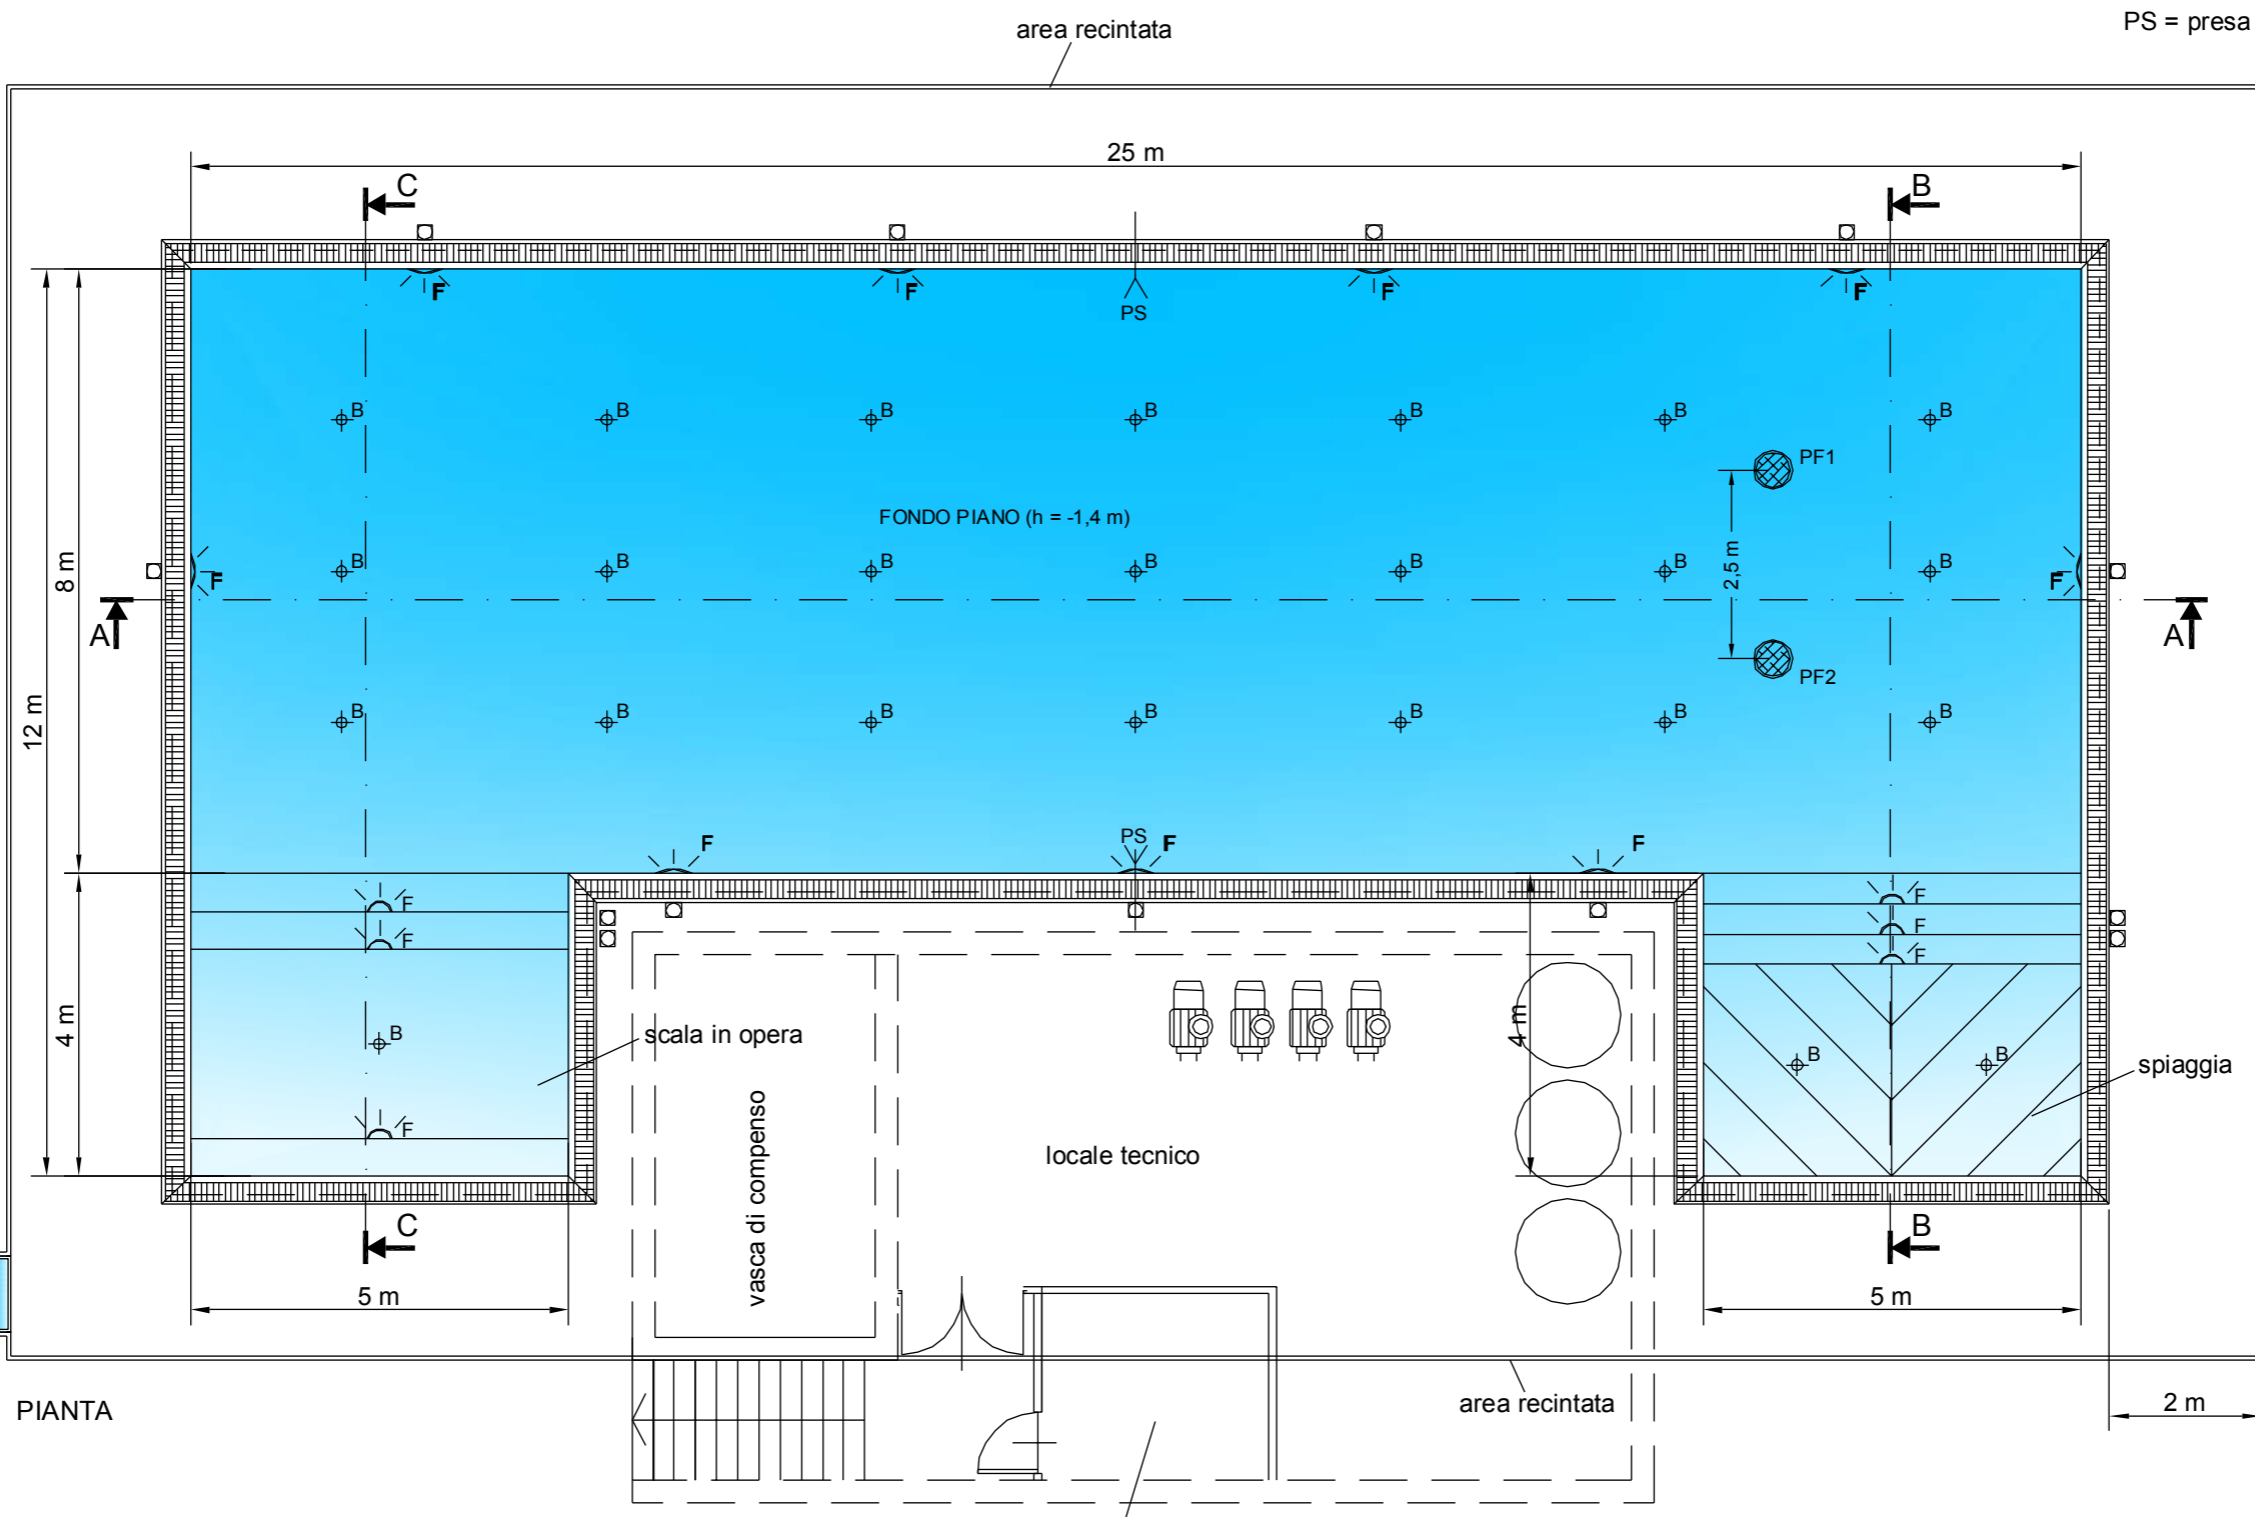

SEZIONE A-A

LEGENDA
 PF = aspirazione di fondo mediante pozzetto
 B = bocchetta reimmissione acqua pulita
 F = faretto subacqueo
 PS = presa a spazzola

PIANTA

SEZIONE C-C
 vasca lavapiedi

SEZIONE B-B

acqua SPA S.r.l. - Strada Carignano n. 58/8 - 10024 Moncalieri (To)
 Tel. +39.011.64.85.291
 acqua-spa@acqua-spa.it - www.acqua-spa.it - P.IVA 09435480018

PISCINA USO PUBBLICO - TORINO

SCALA 1:100