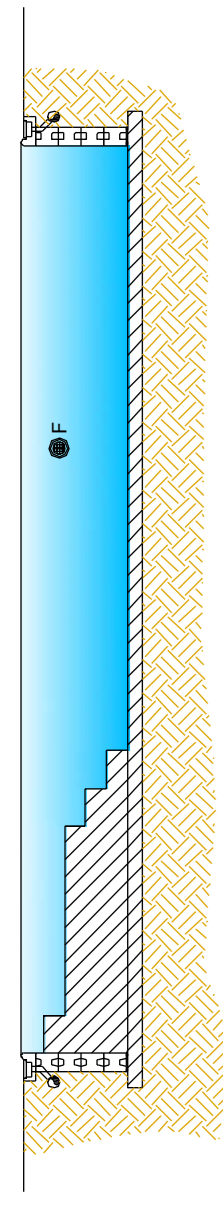

SEZIONE A-A

LEGENDA
 PF = aspirazione di fondo mediante pozzetto
 B = bocchetta reimmissione acqua pulita
 F = faretto subacqueo
 PS = presa a spazzola

PIANTA

SEZIONE C-C
 vasca lavapiedi

SEZIONE B-B

acqua SPA S.r.l. - Strada Carignano n. 58/8 - 10024 Moncalieri (To)
 Tel. +39.011.64.85.291
 acqua-spa@acqua-spa.it - www.acqua-spa.it - P.IVA 09435480018

PISCINA USO PUBBLICO - TORINO

SCALA 1:100