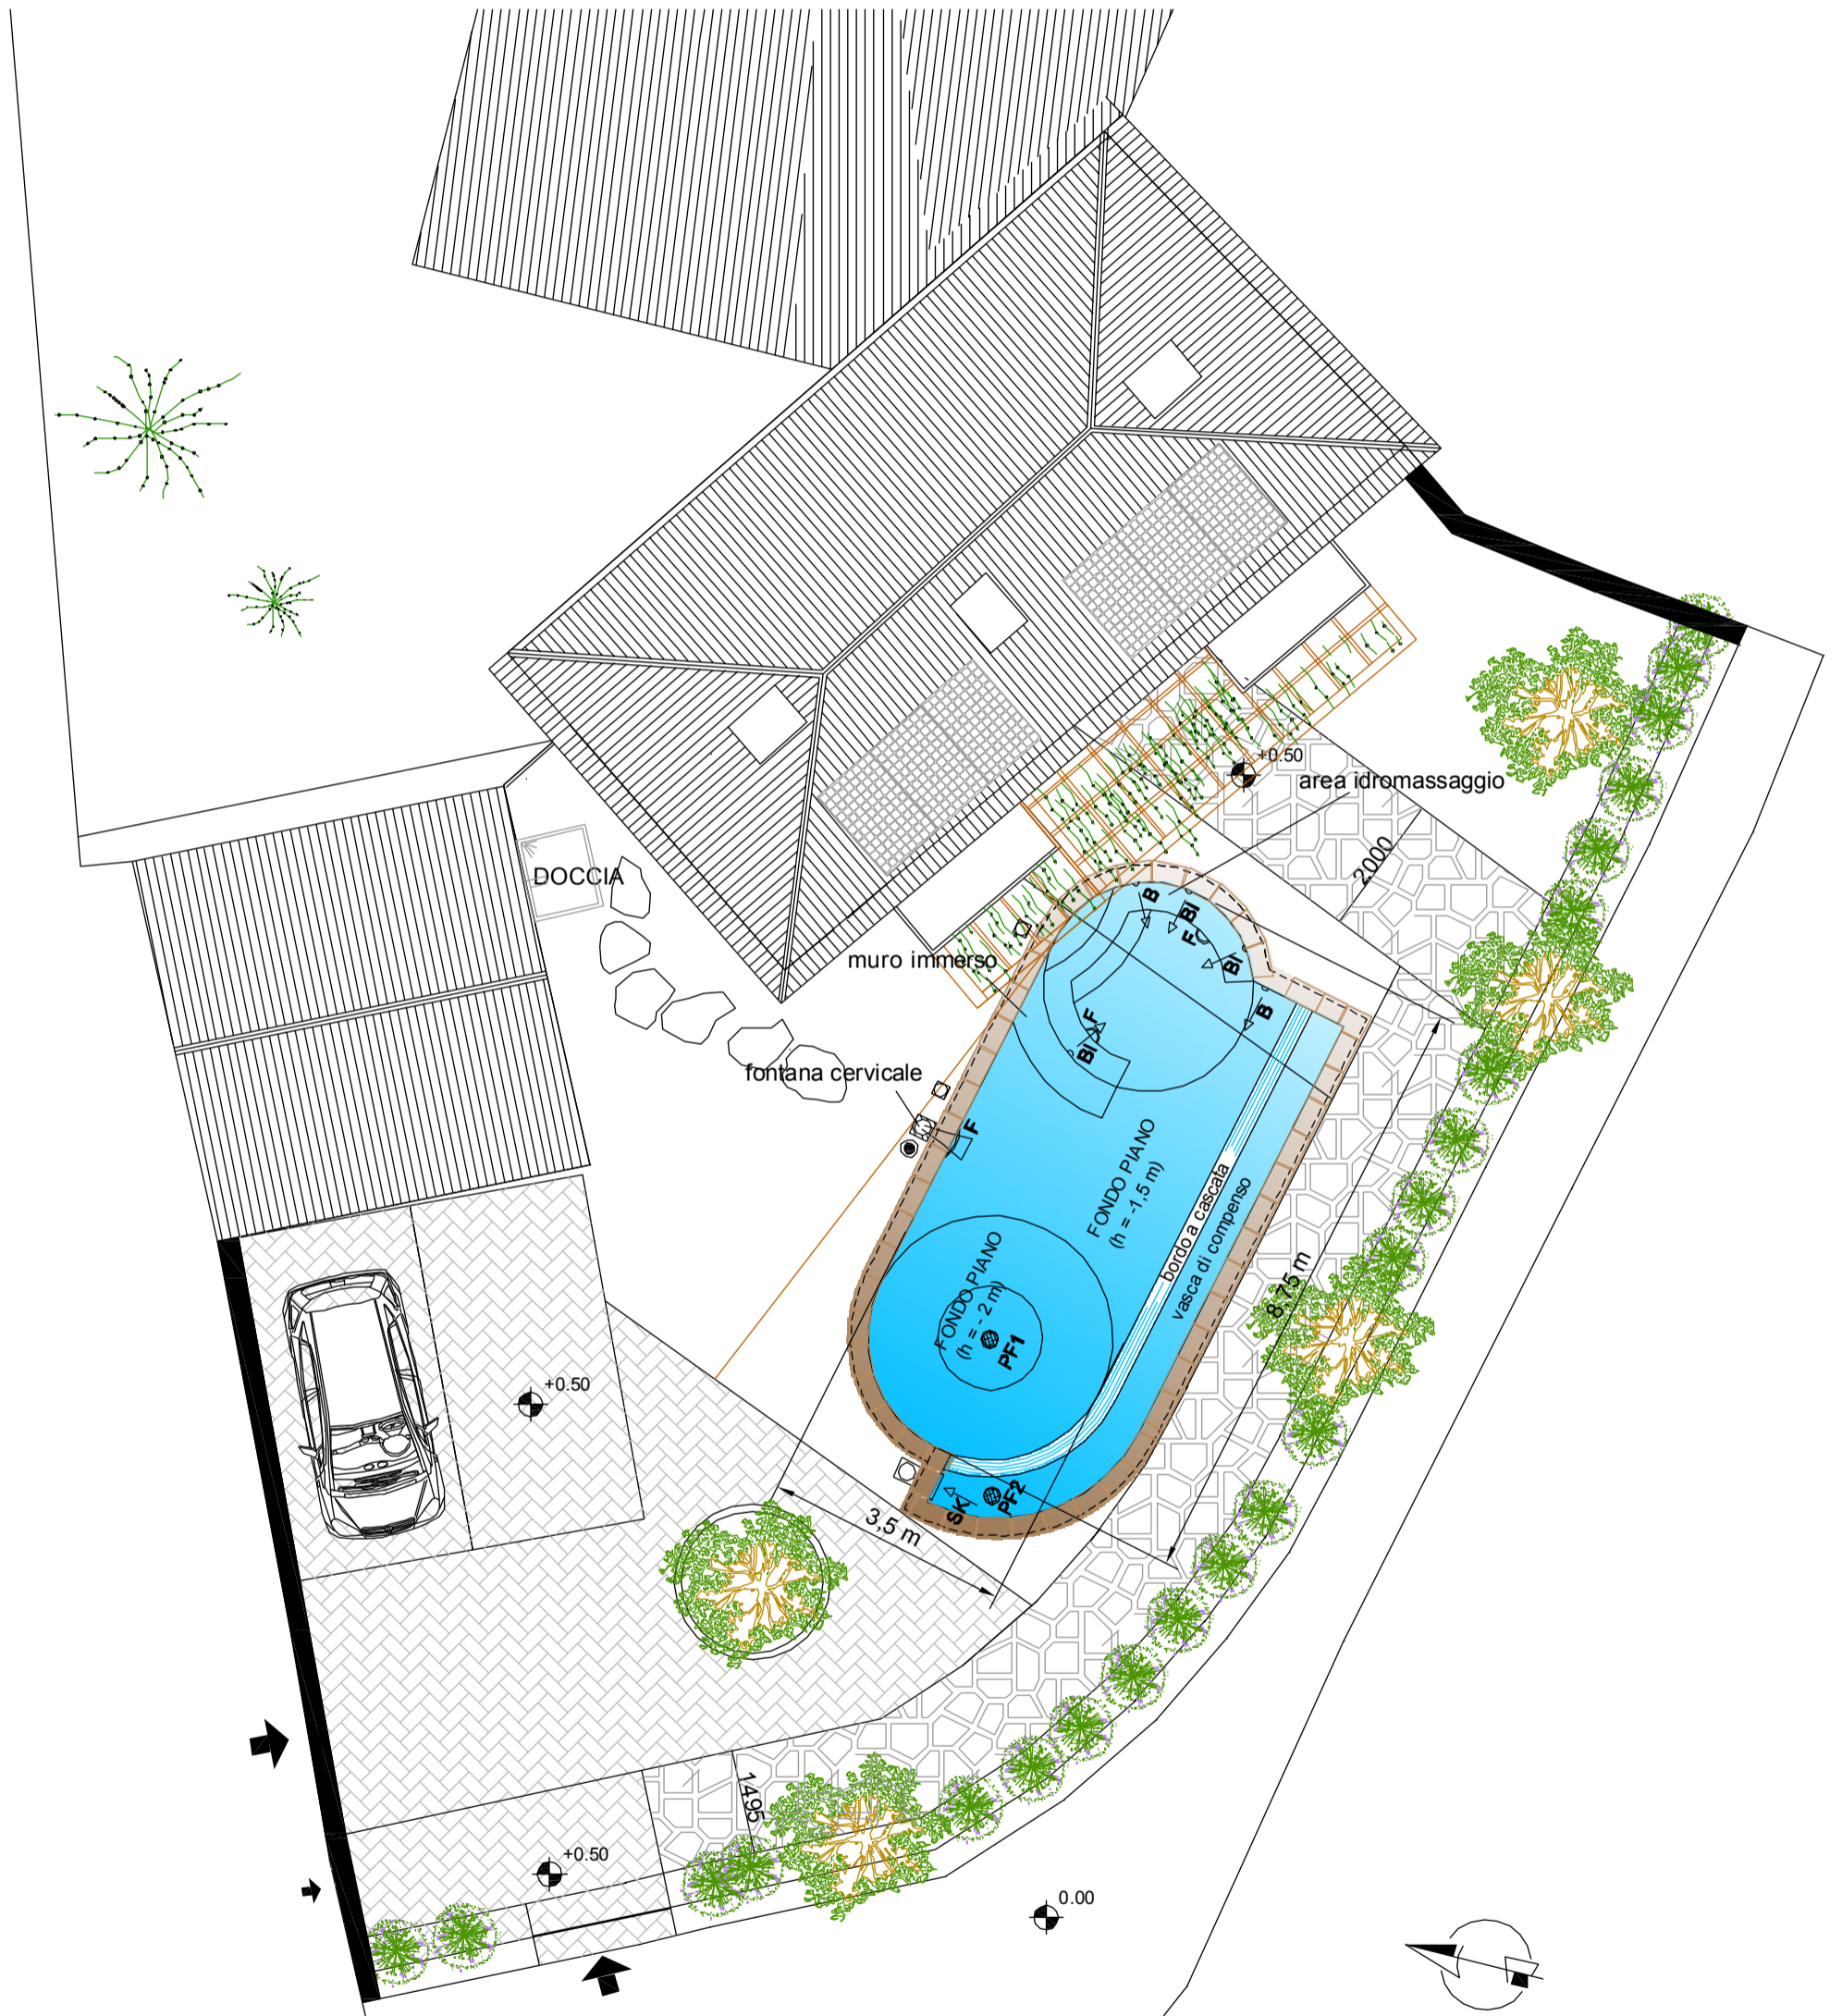

LEGGENDA

- PF = aspirazione di fondo mediante pozzetto
- B = bocchetta reimmissione acqua pulita
- F = faretto subacqueo
- SK = skimmer di aspirazione in superficie
- KR = Kit reintegro acqua piscina
- BI = bocchetta idromassaggio

PIANTA